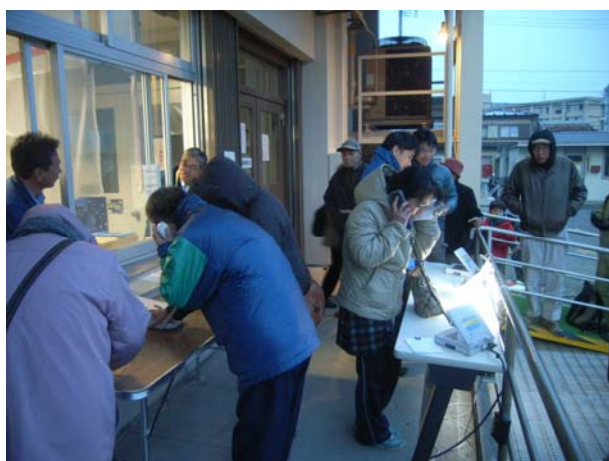

NTT東日本の通信インフラ復旧 における衛星通信の利用状況

避難所等に設置したポータブル衛星装置 39台

詳しくは、NTTグループニュースリリース「東日本大震災による被害の復旧状況及び今後の対応について」(2011年4月27日)
<http://www.ntt.co.jp/news2011/1104/110427b.html>
をご覧ください