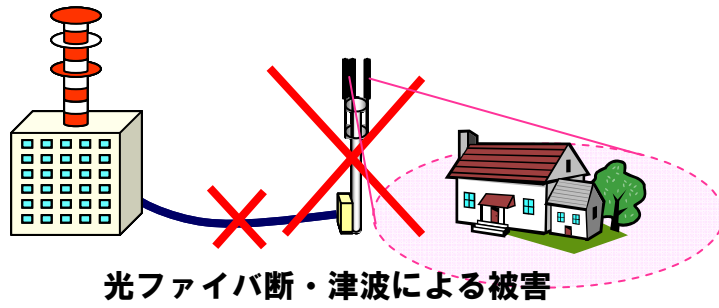

東日本大震災 被害及び復旧状況

0

衛星回線による設備復旧

対策

福島第一原発から20km圏内のエリア化対策

Jヴィレッジのエリア化
(楢葉町内 4月1日衛星移動基地局車を設置)

伝送路切替による基地局復旧
(富岡市内の通信ビル 4月13日切替)

高性能アンテナ設置によるエリア化
(いわき市内基地局 4月13日設置)