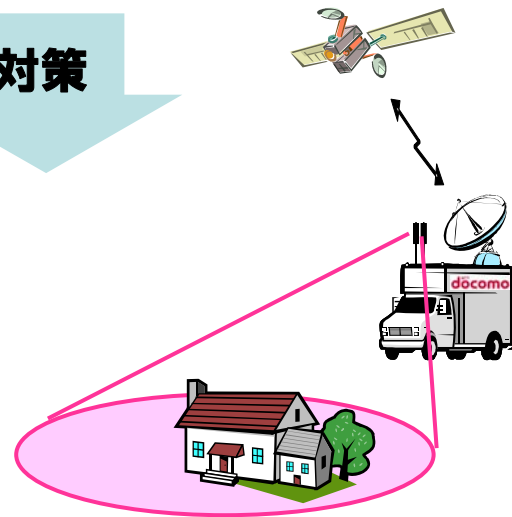

東日本大震災 被害及び復旧状況

0

衛星回線による設備復旧

対策

福島第一原発から20km圏内のエリア化対策

Jヴィレッジのエリア化
(楢葉町内 4月1日衛星移動基地局車を設置)

伝送路切替による基地局復旧
(富岡市内の通信ビル 4月13日切替)

高性能アンテナ設置によるエリア化
(いわき市内基地局 4月13日設置)