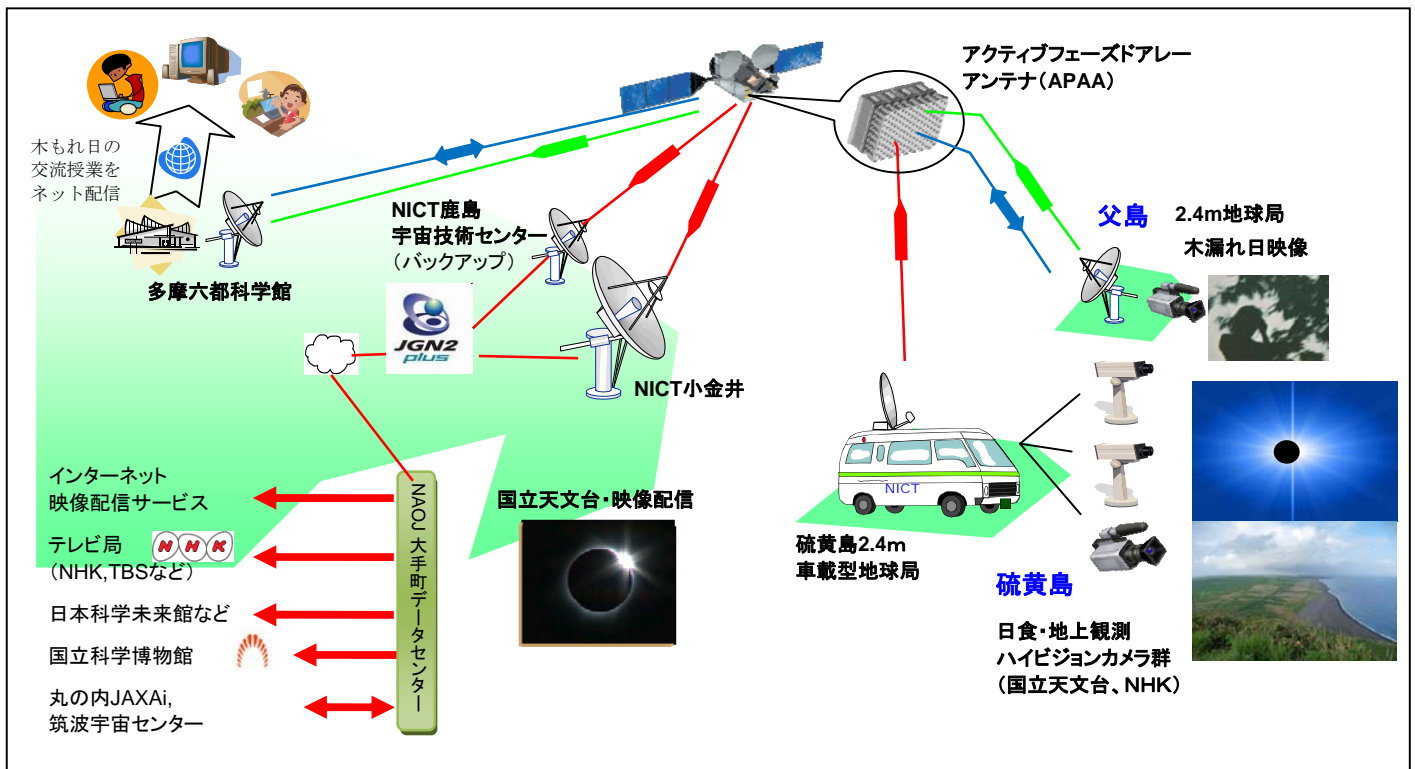

送信者名: (応募者氏名)様

送信者アドレス: (応募者のメールアドレス)

このメールは、地球からはるかかなた36,000Kmの宇宙空間を飛行している 超高速インターネット衛星「きずな」を経由しています。

これは「きずな」を使ったE-Mail伝送実験に参加した(応募者氏名)様からのご依頼によりお送りしております。

※「きずな」についてはこちらをご覧ください。

<http://www.satnavi.jaxa.jp/project/winds/index.html>

宇宙航空研究開発機構(JAXA)

このメールは送信専用です。返信はできません。

皆既日食映像の伝送と木漏れ日観察

7月22日には日本では46年ぶりとなる皆既日食の映像と木漏れ日観察映像の伝送が「きずな」を使って行われました。映像伝送は、国立天文台(NAOJ)をはじめ、情報通信研究機構(NICT)、JAXAと共同で行われ、硫黄島、父島での日食の状況がインターネット経由で配信されました。NOAJ、NHKが撮影した日食映像はTV放送に使われたほか、各地の科学館やJAXA施設でもライブ上映が行われました。

▲皆既日食 (NHK WEB抜粋)

伝送システム

硫黄島では、NOAJ、NHKが準備したハイビジョンカメラ4台で撮影された映像信号がNICTの車載型地球局から「きずな」に向かって送信され、「きずな」経由でNICT本部(東京都小金井市)、鹿島宇宙技術センター(茨城県鹿嶋市)の地球局に伝送されました。両地球局で受信された映像信号は地上の高速回線でNAOJの大手町データセンター(東京都千代田区)に送られ、同センターから各機関に配信されました。

硫黄島、父島と「きずな」を結ぶ衛星回線には、電子制御により電波の放射方向を任意に設定できるアクティブフェーズドアレーアンテナ(APAA)が使用されました。

各地の中継イベントの様子

木漏れ日観察の映像伝送と交流授業が行われた、小笠原村小学校、及び多摩六都科学館にはそれぞれ47人、約1300人の参加者がありました。また、硫黄島、父島からのライブ映像が2元中継された情報センターJAXAi(東京都千代田区)と筑波宇宙センターでは専門家による解説も加わり、それぞれ約300人、約570人の参加がありました。220インチの大型スクリーンに硫黄島の太陽の映像が映し出された日本科学未来館には、2000人以上の来館者があつたそうです(毎日新聞)。