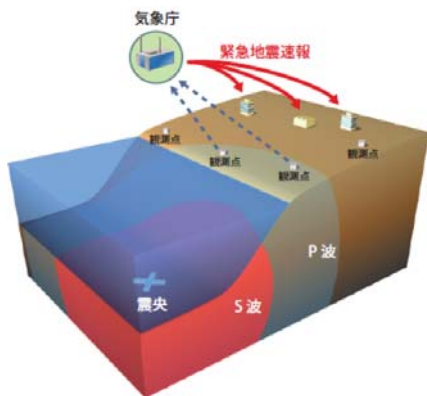

MJ@lert

高度利用者向け緊急地震情報配信サービス

三菱スペース・ソフトウェア株式会社

地震大国日本。被害をもたらす地震が発生したとき、大きな揺れが到達する前に迅速に退避行動を行うことで安全を確保し、地震による災害の低減をはかる情報が緊急地震速報です。

MJ@lert は、気象庁が発表する緊急地震速報に基づいて利用者の登録地点での大きな揺れの到達時刻や震度の予測値を専用の受信・警報装置を通して知らせる情報配信サービスです。

大きな揺れが到達するまでの時間的余裕を得ることで、身の安全を図ったり、企業の事業継続のための適切な対策を図る可能性が生まれます。

情報伝達の流れ

緊急地震速報とは

地震には速く伝わる P 波 (秒速 5 ~ 7 km) とそれより遅く伝わり大きな揺れを伴う S 波 (秒速 3 ~ 4 km) があります。

緊急地震速報は地震が発生した場合、震源近傍の地震計で P 波を検知し、この観測データに基づいた各地での主要動の到達時刻や震度を直ちに推定し、気象庁より可能な限り素早く配信される情報です。

受信・警報装置 (MJ@lert 端末-FTE-MJ)

緊急地震情報を受信する為の専用受信・警報装置です。

FTE-MJ本体

音声合成ユニット

● MJ@lert 端末「FTE-MJ」:

緊急地震速報の基本的な受信機能を一体化し、コンパクトで設置が簡単です。場所もとらずコストパフォーマンスに優れたタイプです。

※ 標準構成

FTE-MJ本体に音声合成ユニット、スタンドが付属しています。