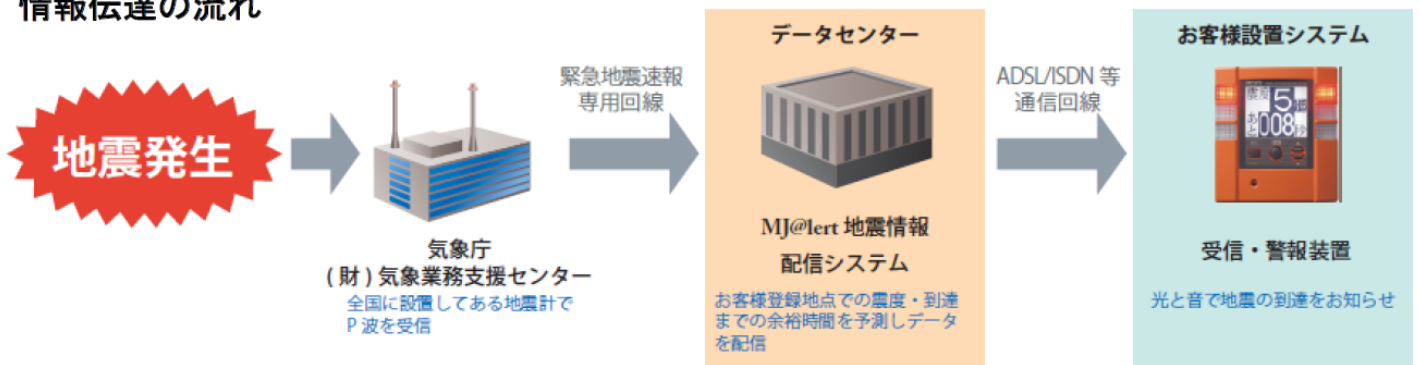

MJ@lert

高度利用者向け緊急地震情報配信サービス

三菱スペース・ソフトウェア株式会社

地震大国日本。被害をもたらす地震が発生したとき、大きな揺れが到達する前に迅速に退避行動を行うことで安全を確保し、地震による災害の低減をはかる情報が緊急地震速報です。

MJ@lert は、気象庁が発表する緊急地震速報に基づいて利用者の登録地点での大きな揺れの到達時刻や震度の予測値を専用の受信・警報装置を通して知らせる情報配信サービスです。

大きな揺れが到達するまでの時間的余裕を得ることで、身の安全を図ったり、企業の事業継続のための適切な対策を図る可能性が生まれます。

情報伝達の流れ

緊急地震速報とは

地震には速く伝わる P 波 (秒速 5 ~ 7 km) とそれより遅く伝わり大きな揺れを伴う S 波 (秒速 3 ~ 4 km) があります。

緊急地震速報は地震が発生した場合、震源近傍の地震計で P 波を検知し、この観測データに基づいた各地での主要動の到達時刻や震度を直ちに推定し、気象庁より可能な限り素早く配信される情報です。

受信・警報装置 (MJ@lert 端末-FTE-MJ)

緊急地震情報を受信する為の専用受信・警報装置です。

FTE-MJ本体

音声合成ユニット

● MJ@lert 端末「FTE-MJ」:

緊急地震速報の基本的な受信機能を一体化し、コンパクトで設置が簡単です。場所もとらずコストパフォーマンスに優れたタイプです。

※ 標準構成

FTE-MJ本体に音声合成ユニット、スタンドが付属しています。