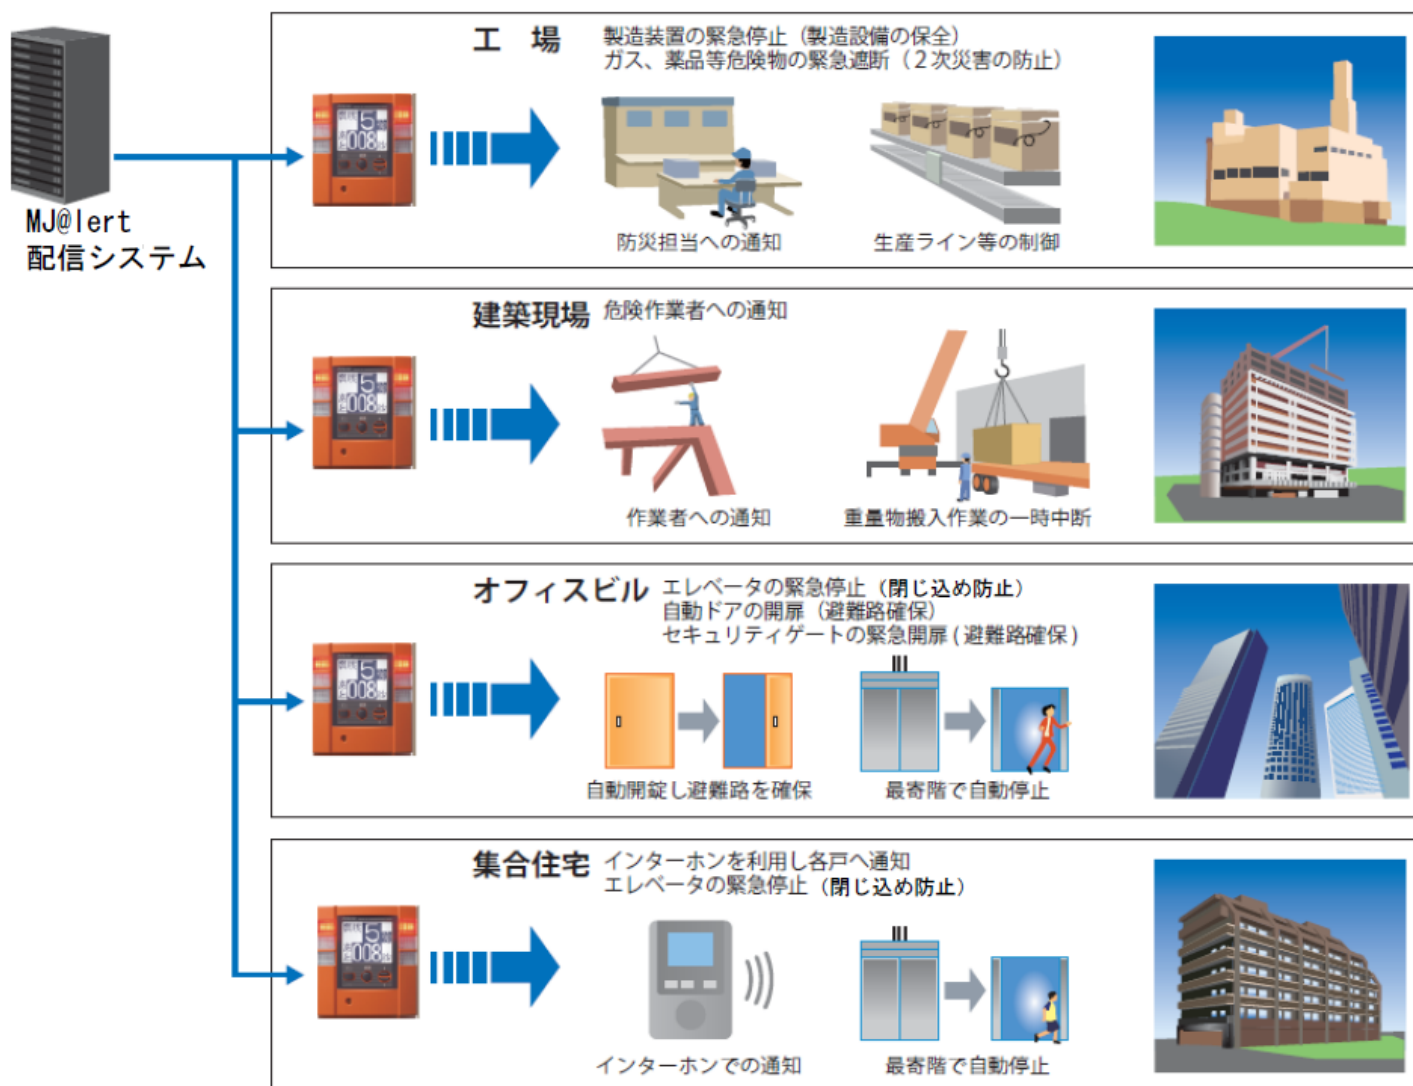

提供サービス

■ 申込が簡単、”ワンストップ”で対応

販売店に申込みいただければ、用意する通信回線の紹介、事前の打合せから各種手配や受信のための環境構築まで経験豊富なシステムインテグレーターが導入を支援します。

■ 緊急地震情報配信サービス

気象庁の緊急地震速報をデータセンター内の MJ@lert 配信システムを通じて利用者の登録地点の情報として配信を行います。

■ 受信・警報装置の稼働状況サポートサービス

MJ@lert 配信システムが所定の間隔で MJ@lert 端末の稼働を監視しており、不具合が発生した場合は電子メールで利用者に連絡します。

■ 利用者専用サイトでのコンテンツ配信及び各種設定機能の提供

全国の地震速報情報を逐次更新しています。その他利用者のアカウントでログインして情報配信の閾値設定、訓練スケジュール設定など利便性の高い各種設定機能を利用できます。

ご活用事例

【 当サービスに関する問い合わせ先 】

三菱スペース・ソフトウェア株式会社つくば事業部 営業部 宮崎 まで

E-mail : miya@mi.mss.co.jp TEL : 0298-59-0313 FAX : 0298-59-1145